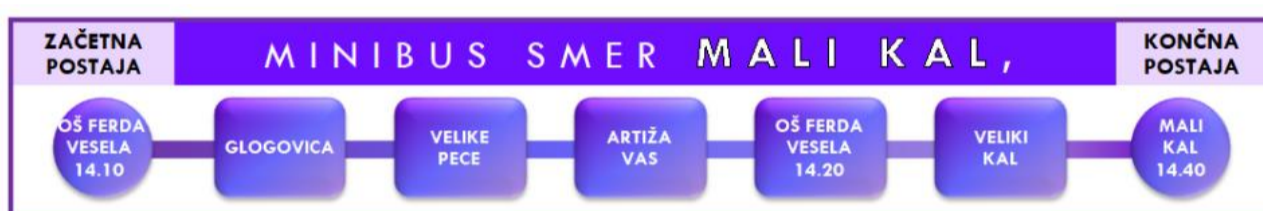

VOZNI RED ZA OŠ FERDA VESELA

JUTRANJE SMERI V ŠOLO

POPOLDANSKE SMERI IZ ŠOLE

PRAVILA VEDENJA NA AVTOBUSU