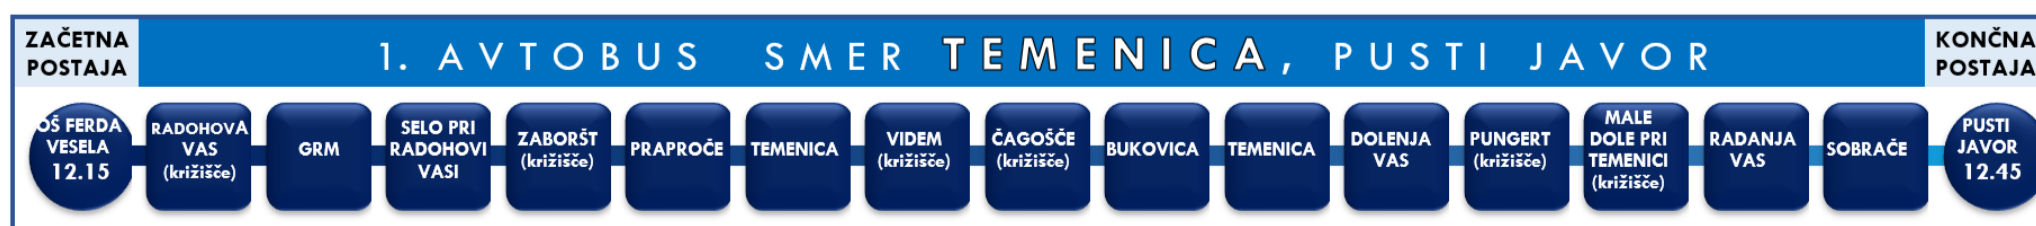

VOZNI RED ZA OŠ FERDA VESELA

JUTRANJE SMERI V ŠOLO

POPOLDANSKE SMERI IZ ŠOLE

PRAVILA VEDENJA NA AVTOBUSU